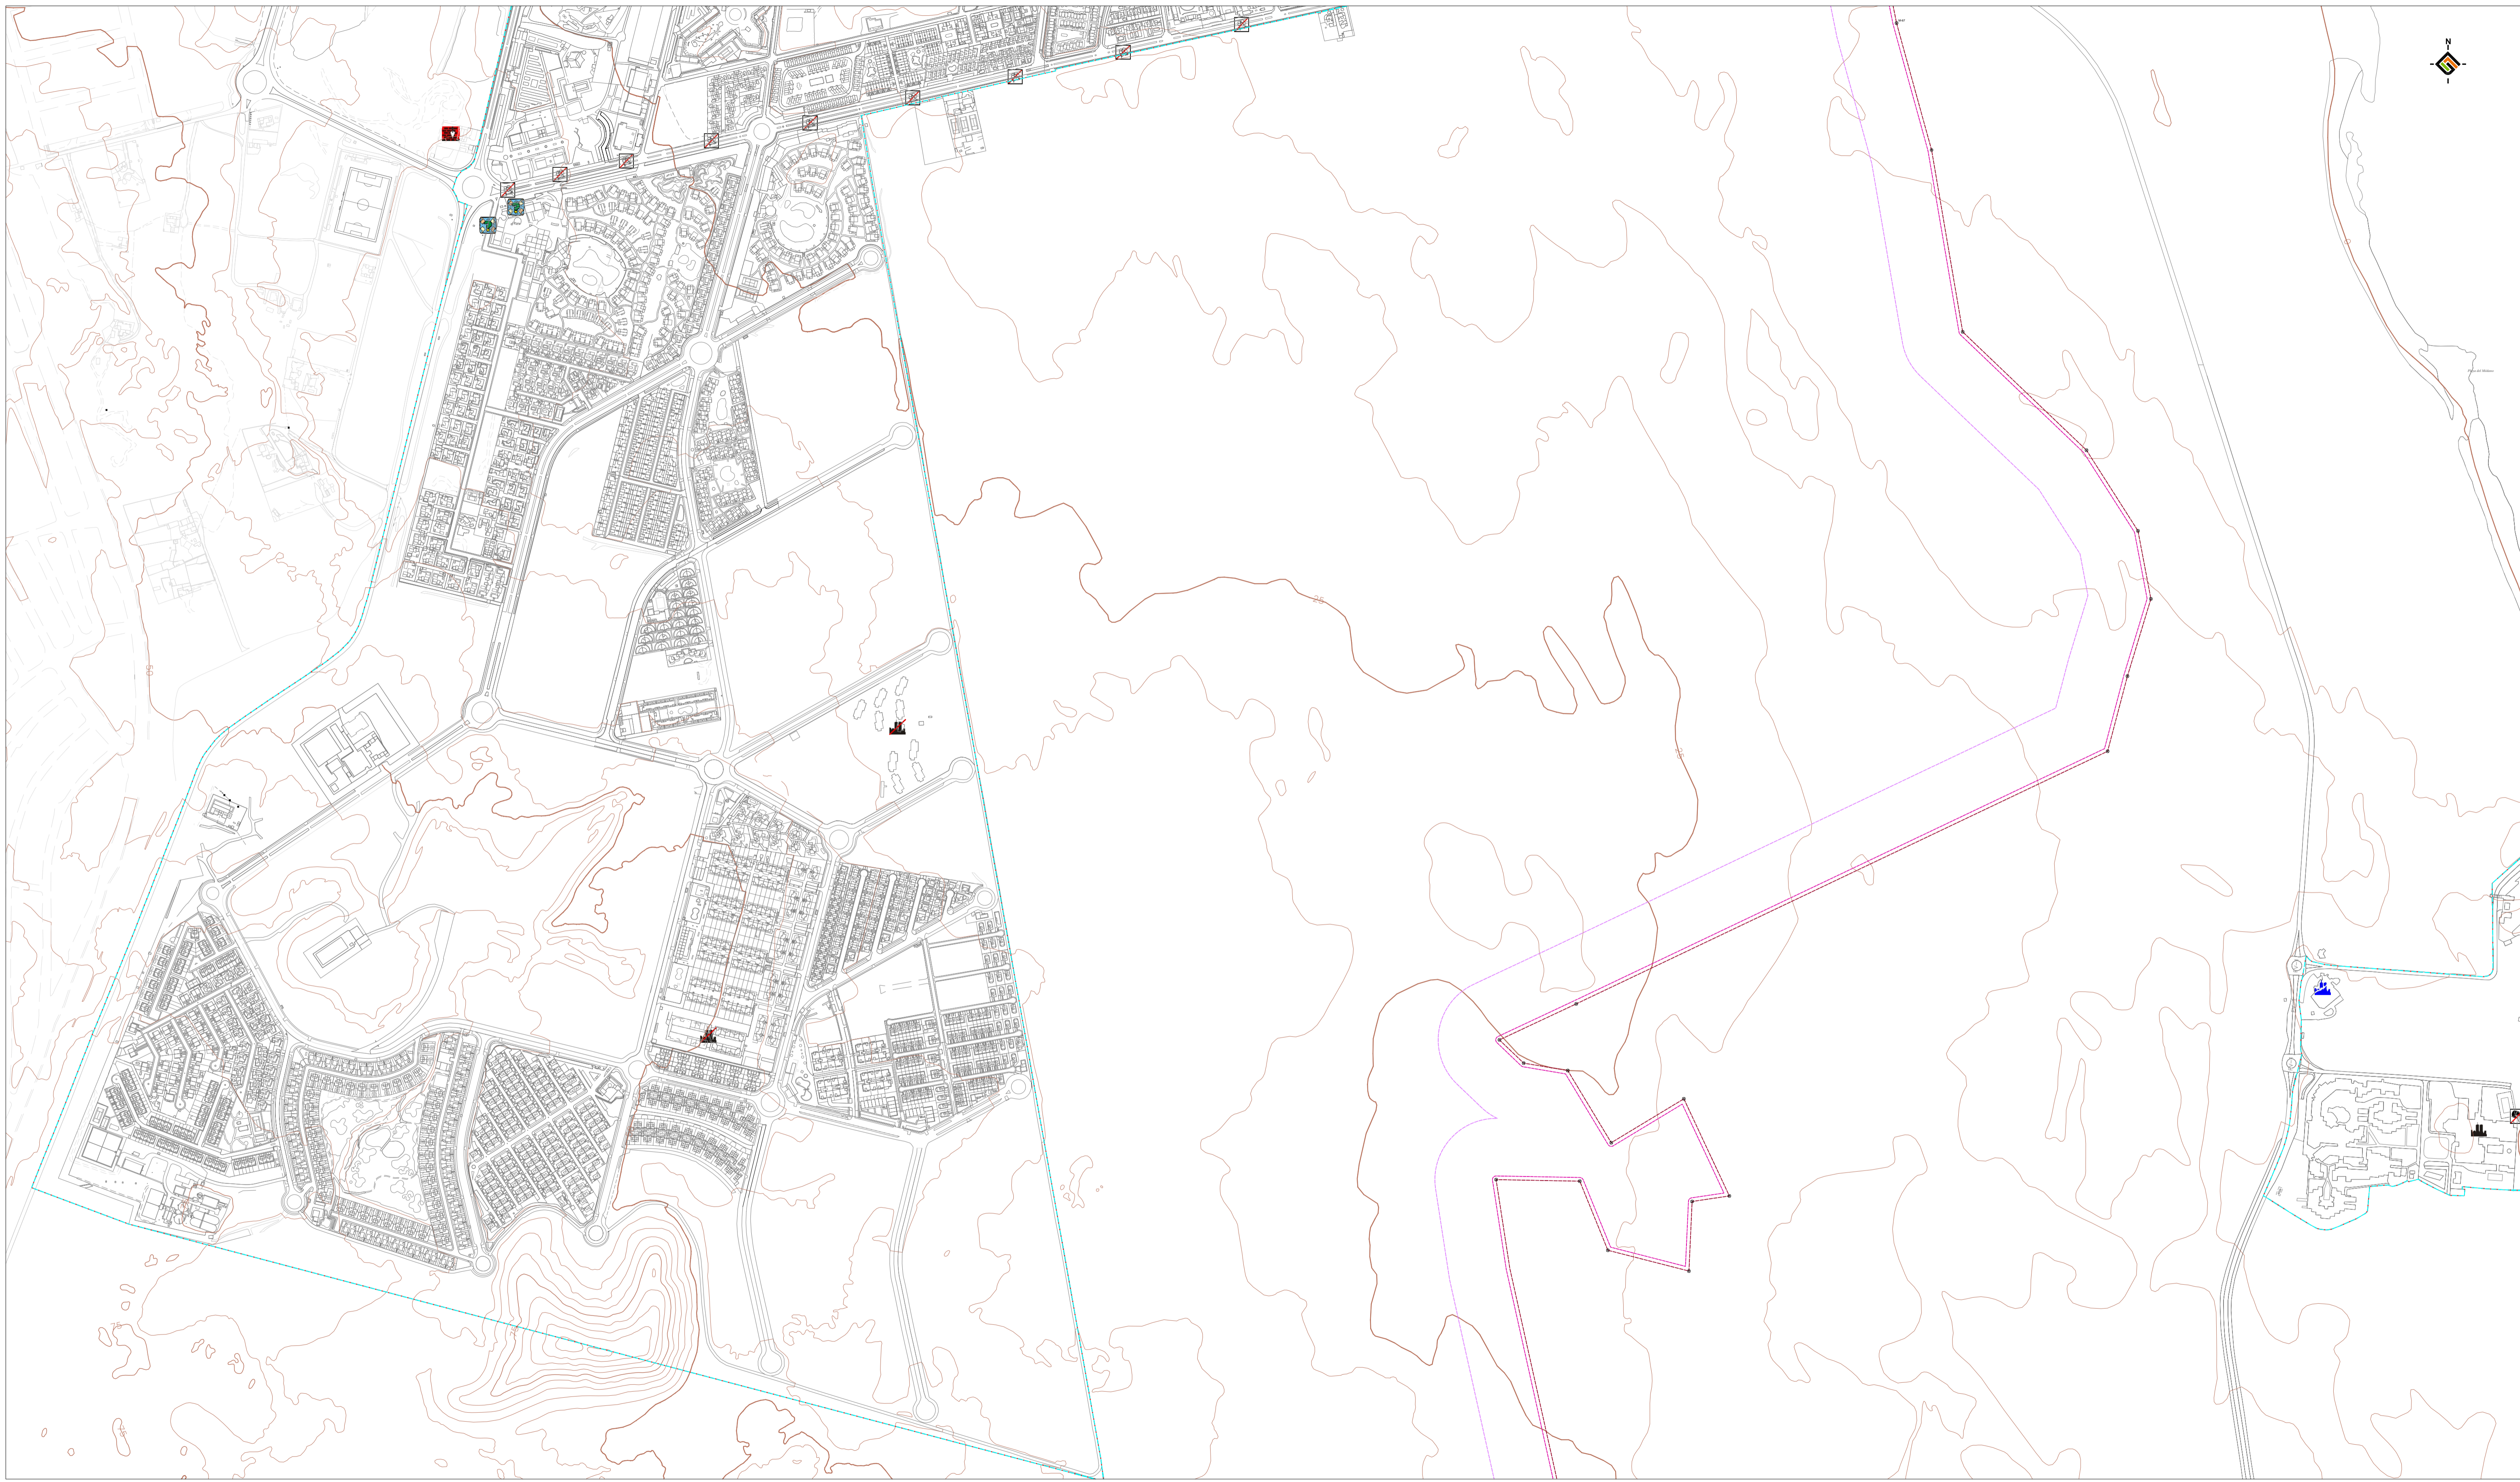

OCÉANO ATLÁNTICO

LEYENDA:
DELIMITACIONES:
 - - - LÍMITE DEL NÚCLEO
 - - - LÍMITE DE ESTUDIO

COSTAS
 - - - LÍMITE SERVIDUMBRE DE PROTECCIÓN
 - - - LÍMITE SERVIDUMBRE DE TRÁNSITO
 - - - DESLINDE DOMINIO PÚBLICO TERRESTRE Y MOJONES

IMPACTOS PREEXISTENTES

- ANTENA CON ESCASA INTEGRACIÓN VISUAL
- CONCENTRACIÓN CARTELERÍA
- EXCESO DE VOLUMETRÍA Y ALTURA
- VEGETACIÓN EN MAL ESTADO
- EMISARIO AUTORIZADO
- EMISARIO NO AUTORIZADO
- BASURAS Y ESCOMBROS
- EDIFICIO CONSTRUCCIÓN INMOVILIZADA
- CABLEADO FACHADA
- EDIFICIO CON ESCASA INTEGRACIÓN VISUAL
- EDIFICIO EN RUINAS
- CABLEADO AÉREO
- OCUPACIÓN DEL ESPACIO LIBRE PÚBLICO
- CARENCIA DE ENFOSCADO Y PINTURA

PLAN DE MODERNIZACIÓN, MEJORA E INCREMENTO DE LA COMPETITIVIDAD DE
CORRALEJO, LA OLIVA, FUERTEVENTURA

PLANO: INFORMACIÓN AMBIENTAL Y CARACTERÍSTICAS TERRITORIALES
IMPACTOS PREEXISTENTES

REDACTOR:
EQUIPO TÉCNICO DE GESPLAN

FECHA: **SEPTIEMBRE 2011**
 ESCALA: **1 : 5.000**
 Nº PLANO: **1.3.A**

EXCMO. AYUNTAMIENTO DE LA OLIVA
 Gobierno de Canarias

LEYENDA:
DELIMITACIONES:
 - - - LÍMITE DEL NÚCLEO
 - - - LÍMITE DE ESTUDIO

COSTAS
 - - - LÍMITE SERVIDUMBRE DE PROTECCIÓN
 - - - LÍMITE SERVIDUMBRE DE TRÁNSITO
 - - - DESLINDE DOMINIO PÚBLICO TERRESTRE Y MOJONES
 M-106 M-107